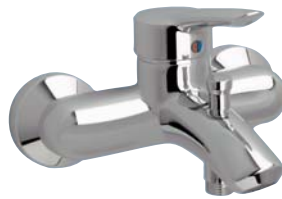

bravour
Luna 3000

bravour Luna 3000

DESIGN, KOMFORT, SICHERHEIT

bravour Luna 3000

Waschtisch/Bidet

elbluna3000
Waschtischbatterie mit
Zugknopf-Ablaufgarnitur

bidluna3000
Bidetbatterie mit
Zugknopf-Ablaufgarnitur

Baden/Duschen

babluna3000
Badebatterie mit
automatischer Umschaltung

babstluna3000
Badebatterie Unterputz

utis
Unterputzbausatz

DESIGN, KOMFORT, SICHERHEIT

bravour Luna 3000 bietet ein komplettes und vielseitiges Armaturenprogramm, das durch sein Design und seinen Komfort überzeugt.

Komfort & Sicherheit

Die bravourLuna 3000 Einhebelmischer verfügen einheitlich über die millionenfach bewährte Ideal Standard Click-Kartusche. Durch die in die Click-Kartusche integrierte Heißwasser-Temperatur-Kontrolle (HWTK) haben Sie die Möglichkeit, die Temperatur des heißen Wassers zu begrenzen, indem Sie einfach den Schwenkwinkel des Hebels fixieren. Je nach individueller Präferenz können Sie dabei 7 unterschiedliche Begrenzungs-/Temperatur positionen einstellen.

Duschen

brbluna3000
Brausebatterie Aufputz

brbstluna3000
Brausebatterie Unterputz

utis
Unterputzbausatz

Küche

spelbluna3000
Spültischbatterie

Ersparnis

Die Ideal Standard Click-Kartusche sorgt neben mehr Sicherheit auch für Wasser-Ersparnis. So kann ein Vier-Personen-haushalt durch den Einsatz der 50% Wassersparfunktion allein beim Duschen bis zu EUR 88,00 im Jahr im Vergleich zu gängigen Zweigriffarmaturen einsparen.