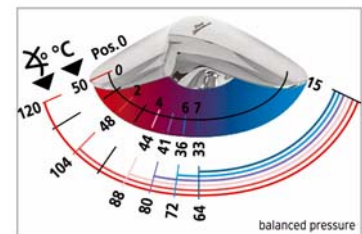

Komfort & Sicherheit

Die bravourLuna 3000 Einhebelmischer verfügen einheitlich über die millionenfach bewährte Ideal Standard Click-Kartusche. Durch die in die Click-Kartusche integrierte Heißwasser-Temperatur-Kontrolle (HWTK) haben Sie die Möglichkeit, die Temperatur des heißen Wassers zu begrenzen, indem Sie einfach den Schwenkwinkel des Hebels fixieren. Je nach individueller Präferenz können Sie dabei 7 unterschiedliche Begrenzungs-/Temperatur positionen einstellen.