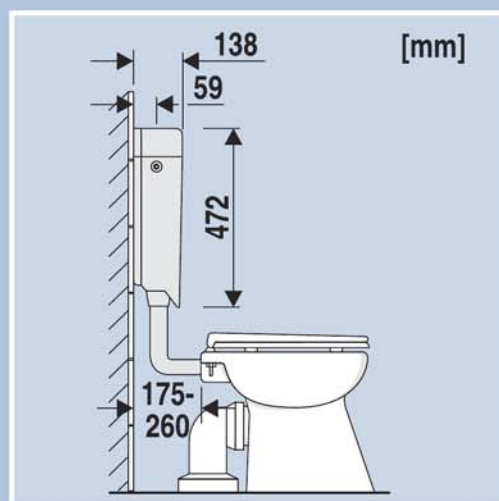

**Neu entwickelter
Design-Spülkasten
mit definierter
2-Mengen-Spültechnik
+ Start-Stopp-Funktion**

- Armaturengruppe I,
- geprüft nach DIN 19542
- voll schwitzwasserisoliert
- 2-Tasten-Bedienung
- große Taste 6 - 9 l,
  kleine Taste 3,5 l
- sofortige Spülstromunterbrechung mit der kleinen Taste
- Gesamtpülmenge stufenlos von 6 - 9 l einstellbar
- Werkseinstellung 6 l
- hydraulisches Füllventil, 3-seitig anschließbar
- komplett mit Eckventil, Spülrohranschluss und Montagezubehör, Montageschiene

Art. 60 7901 weiß-alpin