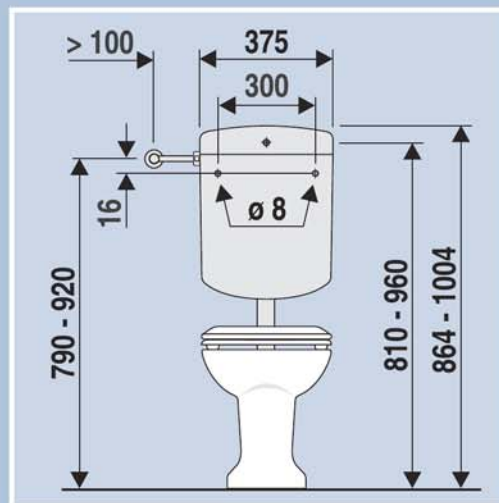

**Neu entwickelter
Design-Spülkasten
mit definierter
2-Mengen-Spültechnik
+ Start-Stopp-Funktion**

- Armaturengruppe I,
- geprüft nach DIN 19542
- voll schwitzwasserisoliert
- 2-Tasten-Bedienung
- große Taste 6 - 9 l,
  kleine Taste 3,5 l
- sofortige Spülstromunterbrechung mit der kleinen Taste
- Gesamtpülmenge stufenlos von 6 - 9 l einstellbar
- Werkseinstellung 6 l
- hydraulisches Füllventil, 3-seitig anschließbar
- komplett mit Eckventil, Spülrohranschluss und Montagezubehör, Montageschiene

Art. 60 7901 weiß-alpin